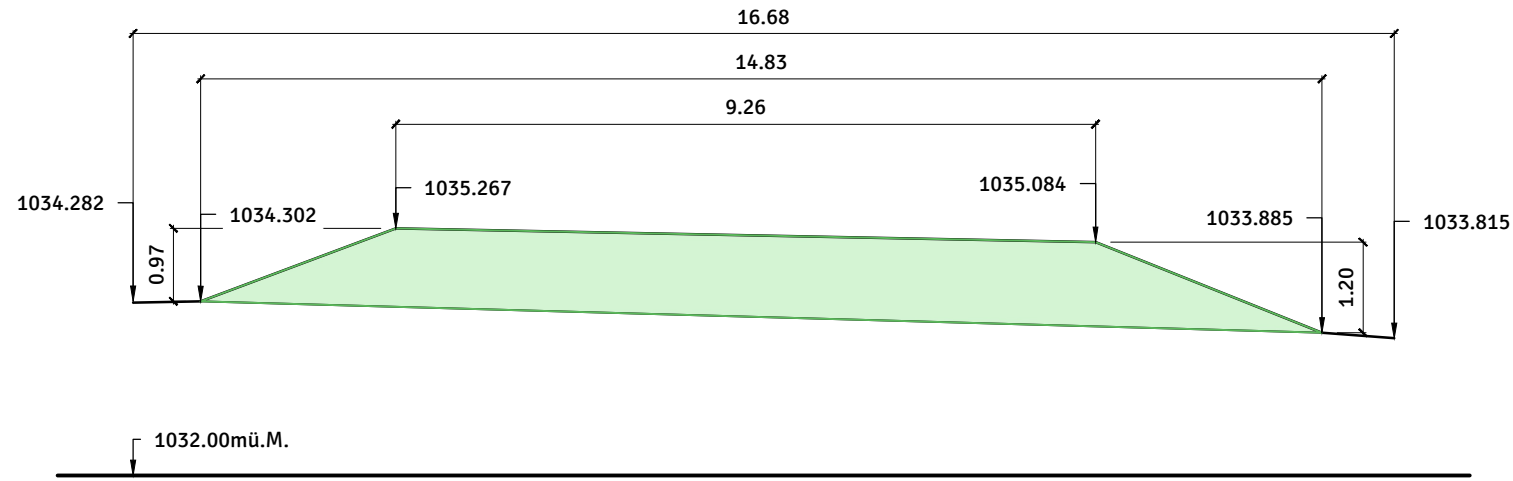

Kreisel Marcau
Aufschüttung

Gezeichnet: MAL
Format: A3
Datum: 18.03.2020

Situation 1:200

Schnitt A-A 1:100 (Blick Richtung Murschetg)

Schnitt B-B 1:100 (Blick Richtung Cons)