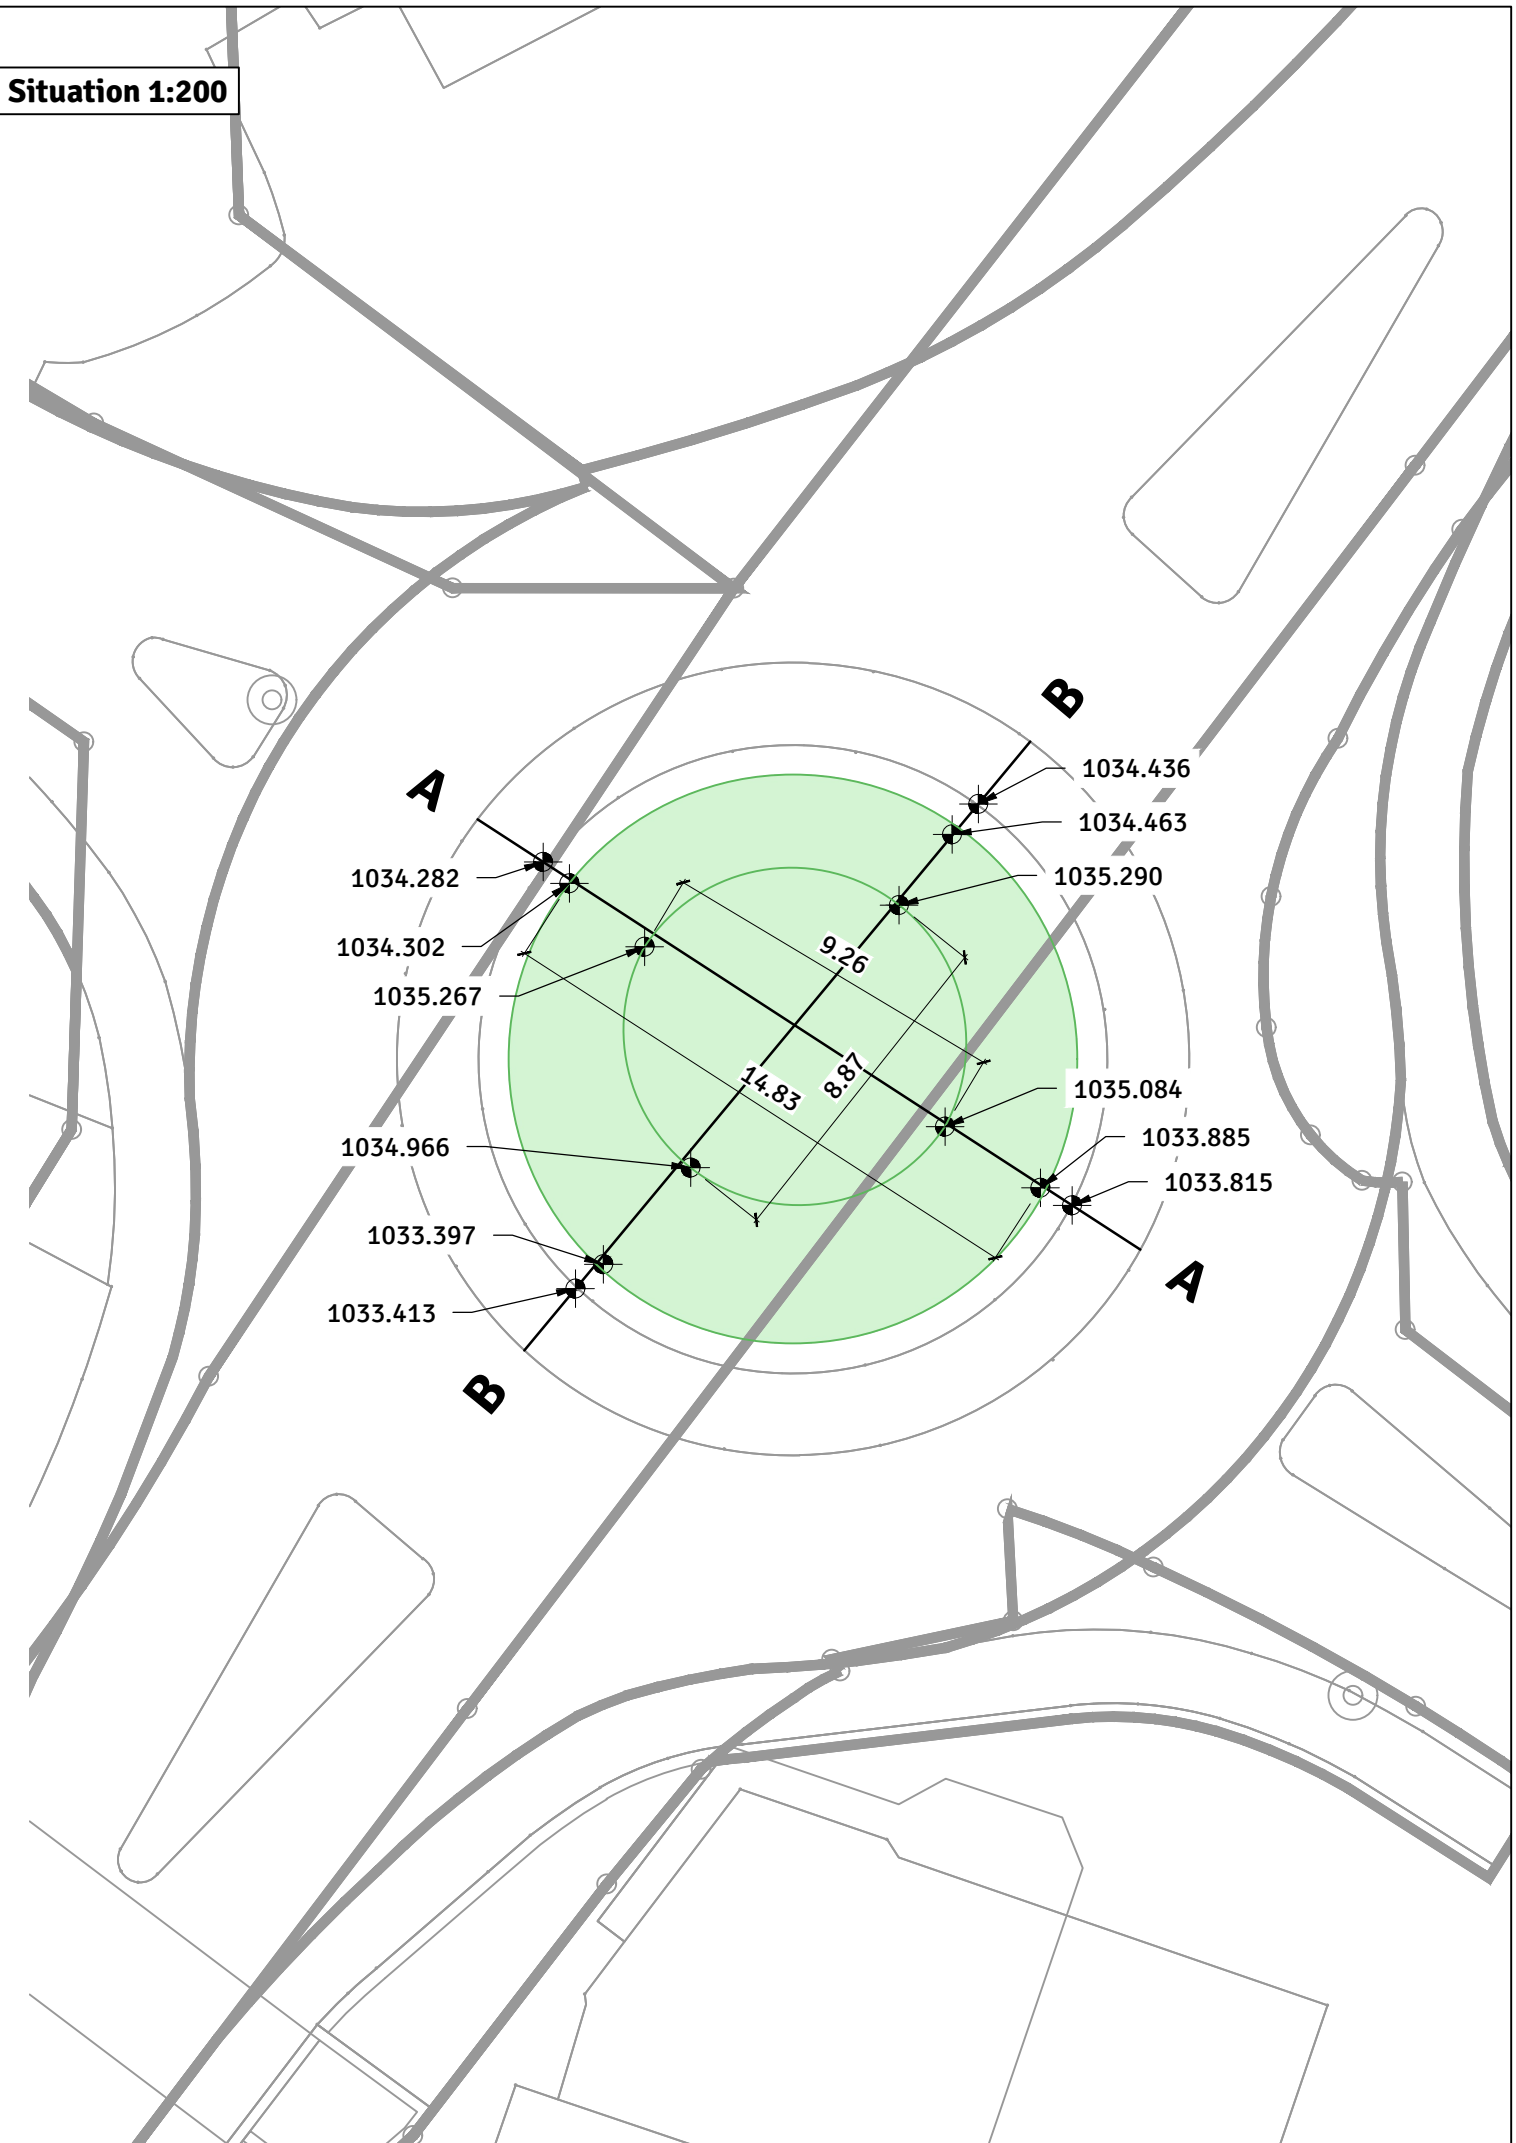

Kreisel Marcau
Aufschüttung

Gezeichnet: MAL
Format: A3
Datum: 18.03.2020

Situation 1:200

Schnitt A-A 1:100 (Blick Richtung Murschetg)

Schnitt B-B 1:100 (Blick Richtung Cons)