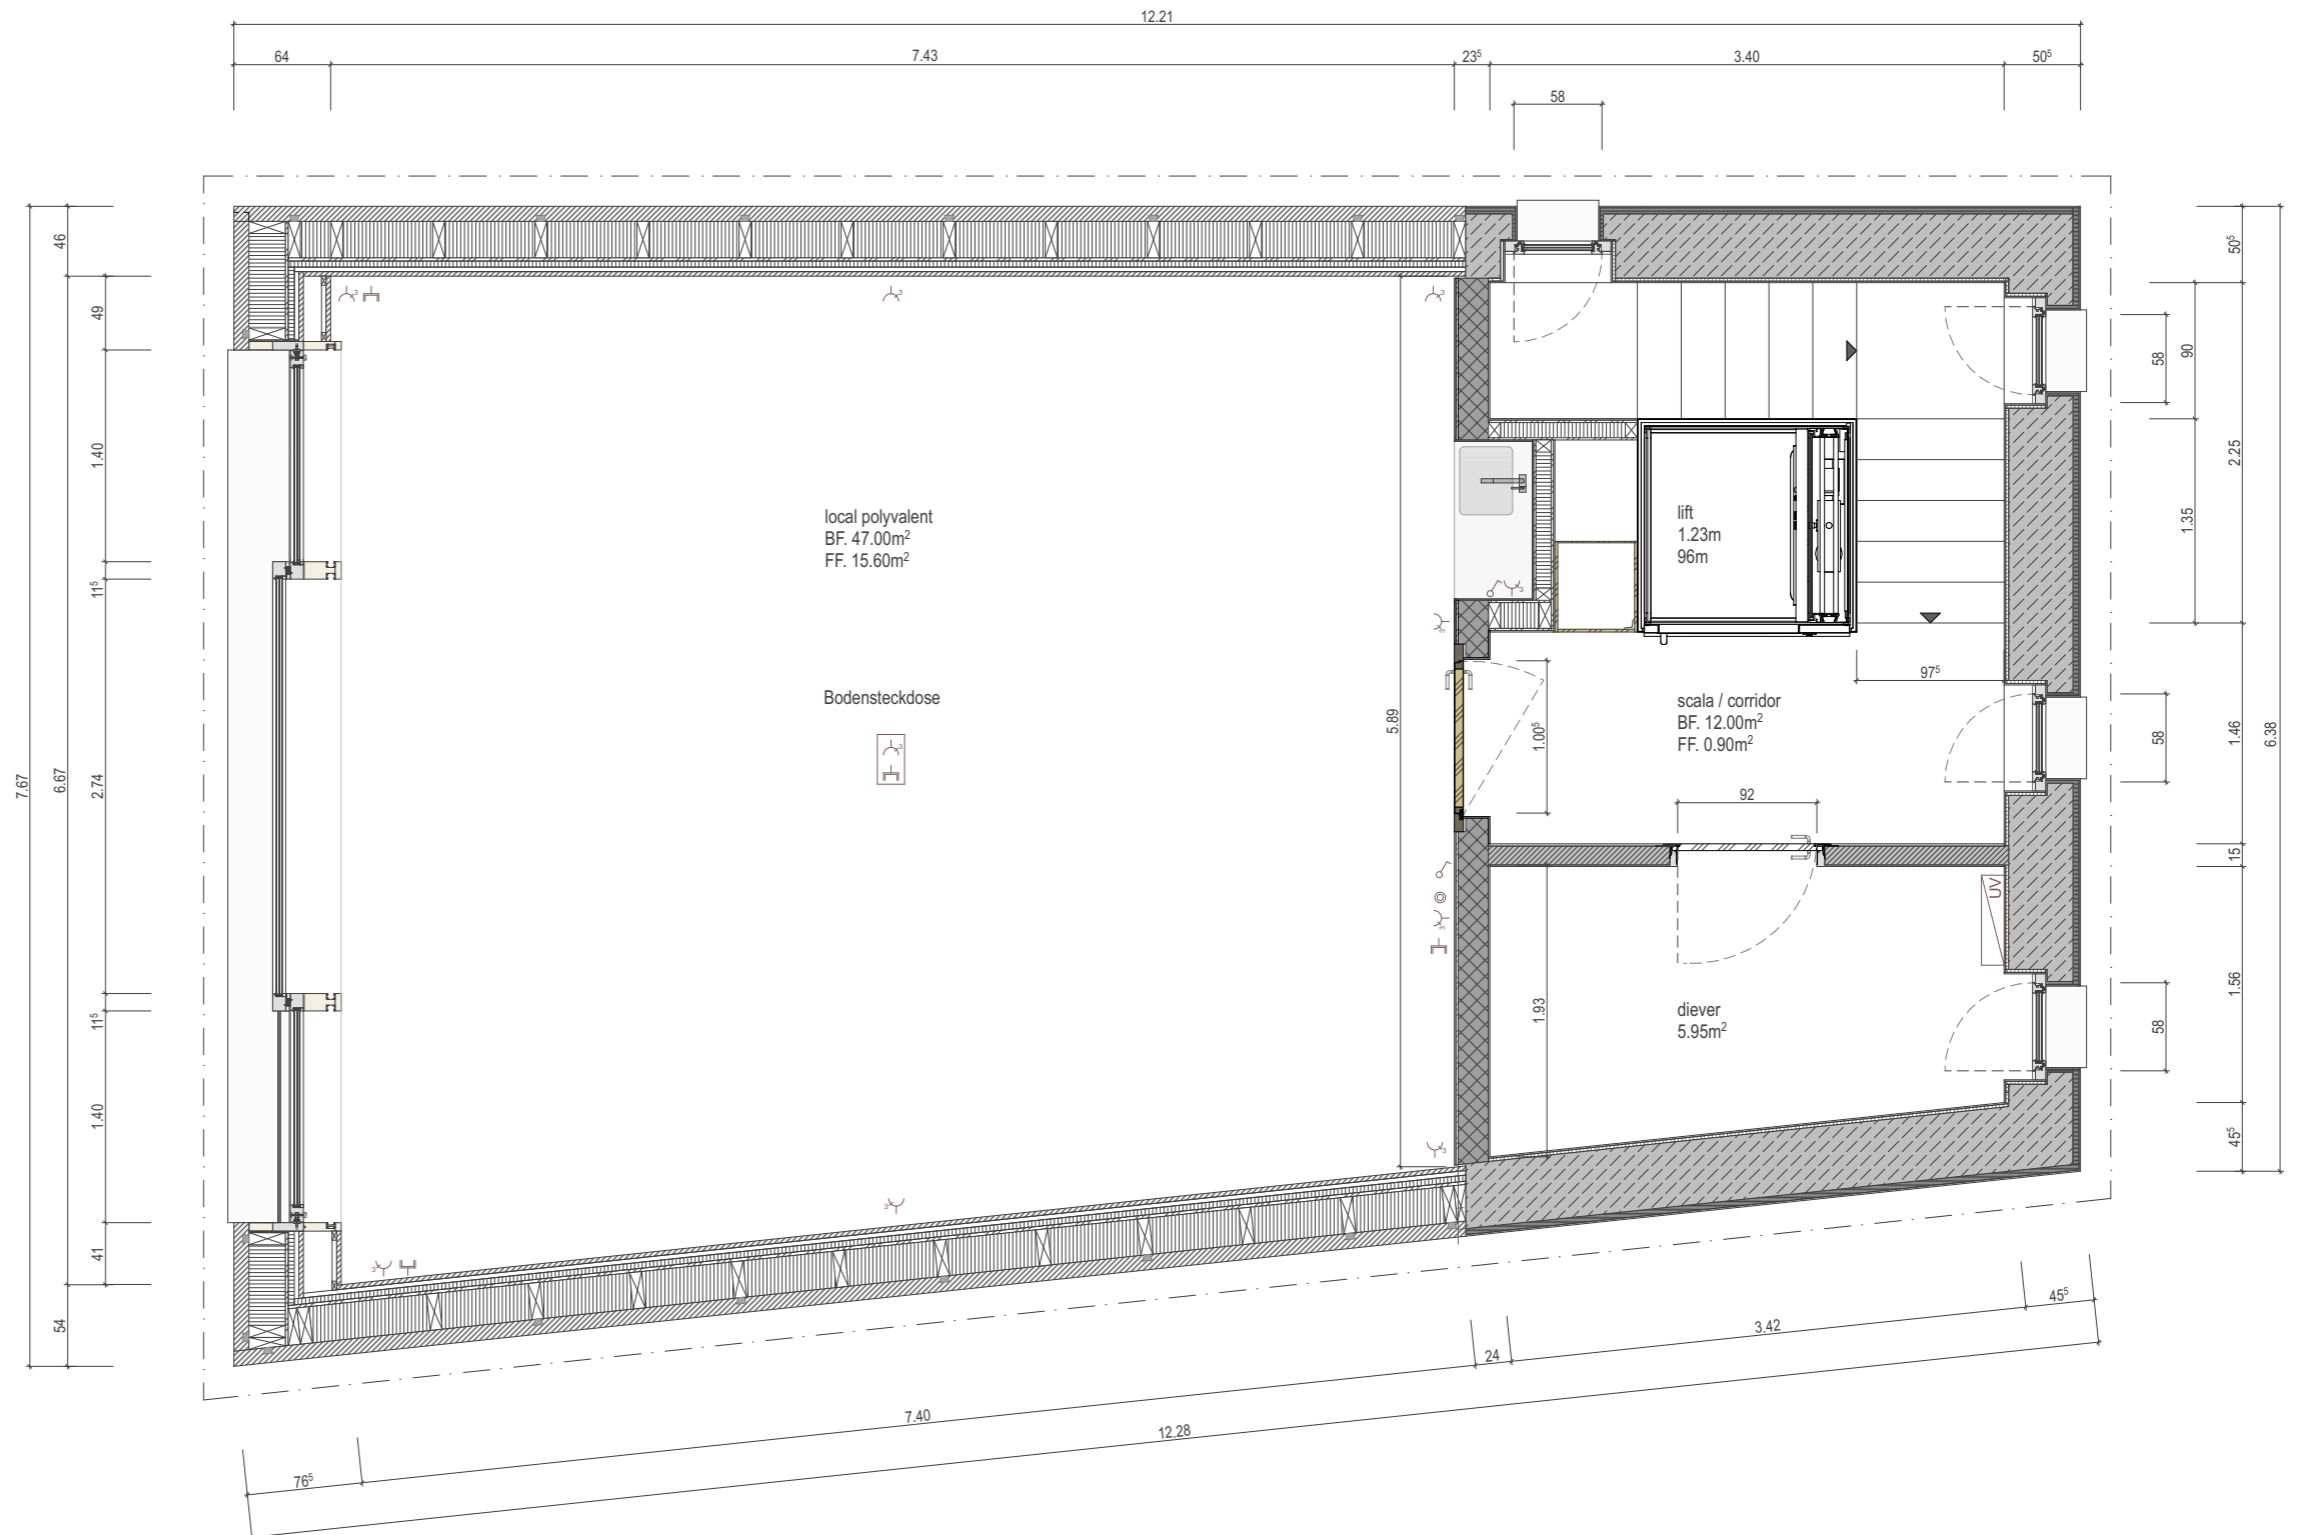

"CULARTA"

Neubau | Casa da cultura | Vischnaunca Laax |

Planung:

SPACIAL DESIGN
patrick rothmund

dipl. designer | Innenarchitekt in
via principala 278 - 7166 Irum
081 943 17 63
078 789 74 36
rothmund@spacial.ch
www.spacial.ch

Bauleitung:

pally + partenari
architectura sa

conrad pally
sur vitg 100
7184 curaglia
081 947 43 88
079 610 53 07
pally@pallypartenari.ch

GRUNDRISS OBERGESCHOSS

mst.: 1:50

LEGENDE electro

-  Steckdose
-  3-fach Steckdose
-  Sonnerie (Glocke)
-  Sonnerie (Taster)
-  Steckdose geschaltet
-  Steckdose mit Schutzkontakt
-  TV Anschluss
-  Telefonanschluss
-  Schalter
-  Wechselschalter